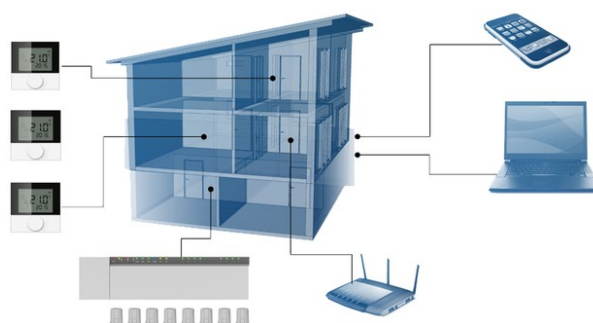

Exempel på uppvärmningssystem